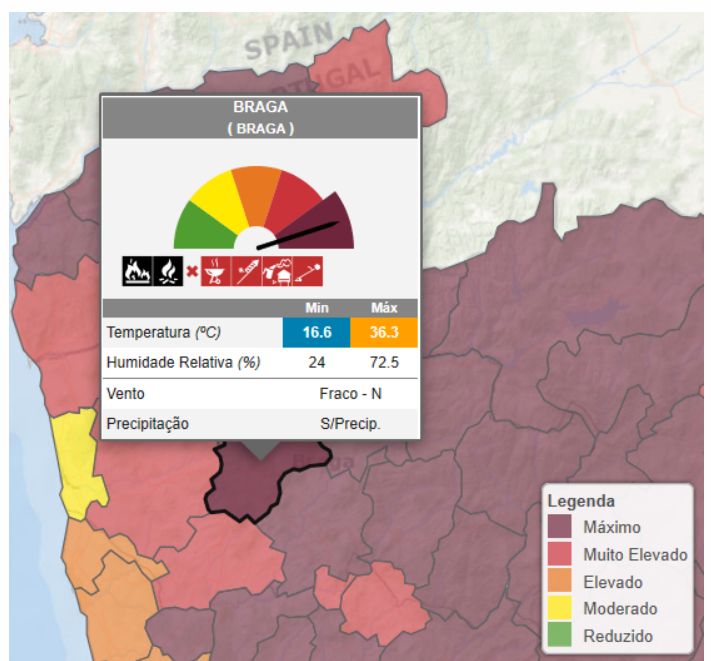

# AVISO À POPULAÇÃO

## RISCO DE INCÊNDIO RURAL (DE 15 A 18 DE JULHO)

- Temperaturas a oscilar entre os 36°C e os 39°C.
- Valores baixos de humidade relativa durante as tardes, com valores entre 15 e 30%.
- Fraca recuperação noturna na noite de 15 para 16.
- Vento até 30 km/h do quadrante norte, por vezes até 40 km/h até meio da manhã.

## EFEITOS ESPECTÁVEIS

- Ocorrência de incêndios de tipologia de vento, em especial no período da manhã em especial. Predominância de vento do quadrante Este.
- Velocidade de propagação inicial estimada superior a 600 m/h.
- Maiores dificuldades de rescaldo. Probabilidade de ocorrência de incêndios subterrâneos.
- Fogos não controláveis e extremamente difíceis de extinguir.